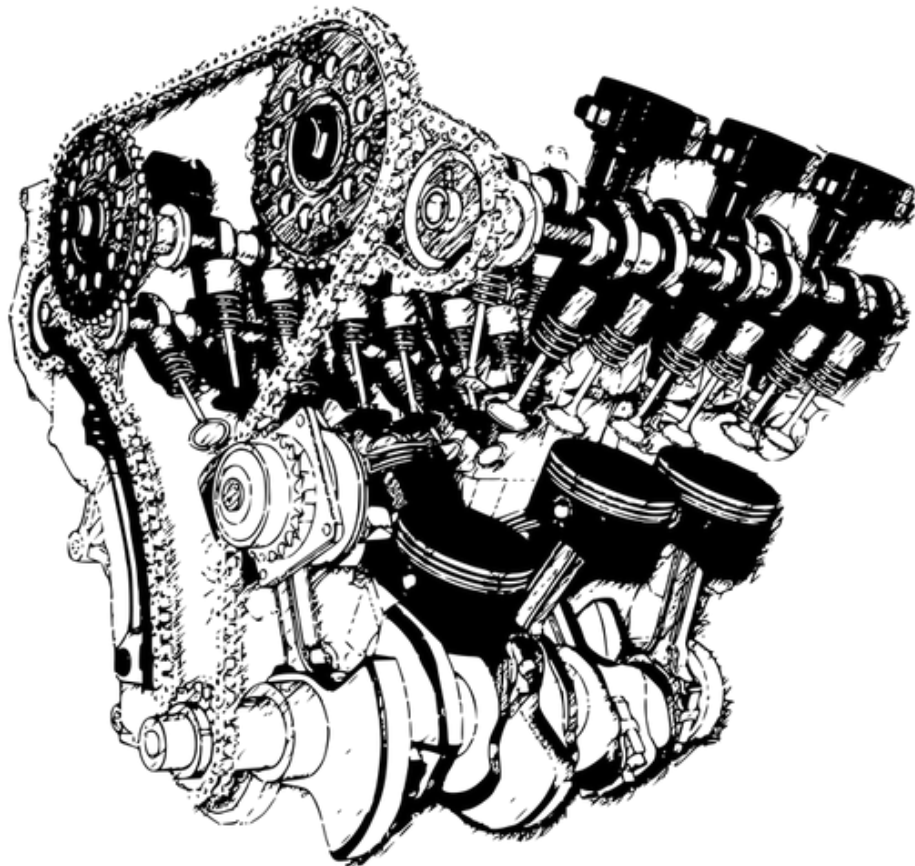

Olaj, szén, rozsdá vagy egyéb lerakódás az alumínium vagy fém motorokon?

Soha többé nem szeretne homokfúvással kapcsolatos problémákat?

Tekintse meg a PANDA, SHARK vagy EXACLIBUR készülékeket.

A legkisebb PANDA is tökéletesen tisztítja a motorokat vagy más autó- és motorkerékpáralkatrészeket.

Kiváló szolgáltatásokat nyújthat eszközeinkkel.

Legyen a kiválóság az Ön névjegye.

PULSAR
L A S E R